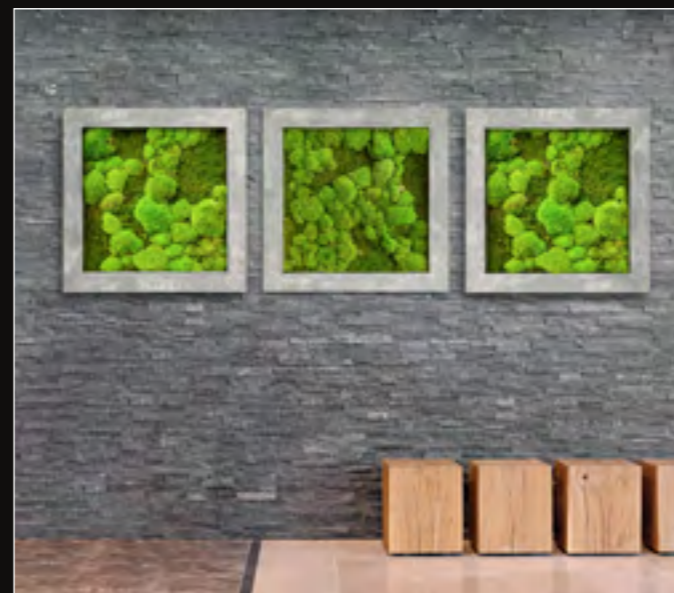

Moswanden

Duurzame moswanden voor de zakelijke markt

Mos is een prachtig natuurproduct en een echte blikvanger in elk interieur. Laat u verrassen door de vele mogelijkheden waarop u mos kunt toepassen; zoals verschillende mosschilderijen, op maat gemaakte mospanelen en moswanden. Er zijn zelfs mogelijkheden voor het toepassen van een bedrijfslogo.

Het mos is 100% natuurlijk en voor een groot deel afkomstig uit Zuid-Europa, waar het mos wordt gekweekt. Het echte mos wordt gemummificeerd, waarbij het vocht in het mos wordt vervangen door een milieuvriendelijke en afbreekbare prepareervloeistof. Dit zorgt voor een langer behoud van het mos. Doormiddel van UV bescherming zal het verkleuren worden vertraagd. Echter kan verkleuring in der loop van tijd nooit geheel worden tegengehouden.

A different style of decorating

Moswanden, haal de natuur naar binnen!

Duurzaam, onderhoudsvrij en een fantastische groene sfeerbeleving! Het mos kan overal in uw interieur worden toegepast, ook op plekken waar geen daglicht komt. Voor optimaal behoud van het mos mag de luchtvochtigheid in de ruimte niet hoger zijn dan 70% en de temperatuur niet lager dan 10°C.

Mos is onderhoudsvrij. Maak met enige regelmaat het mos stofvrij, meer hoeft u niet te doen. Hiervoor kan het beste een plumeau gebruikt worden.

Wees altijd voorzichtig met het product. Het mos blijft een natuurproduct, waardoor er altijd een stukje mos kan loskomen bij onvoorzichtige handelingen.