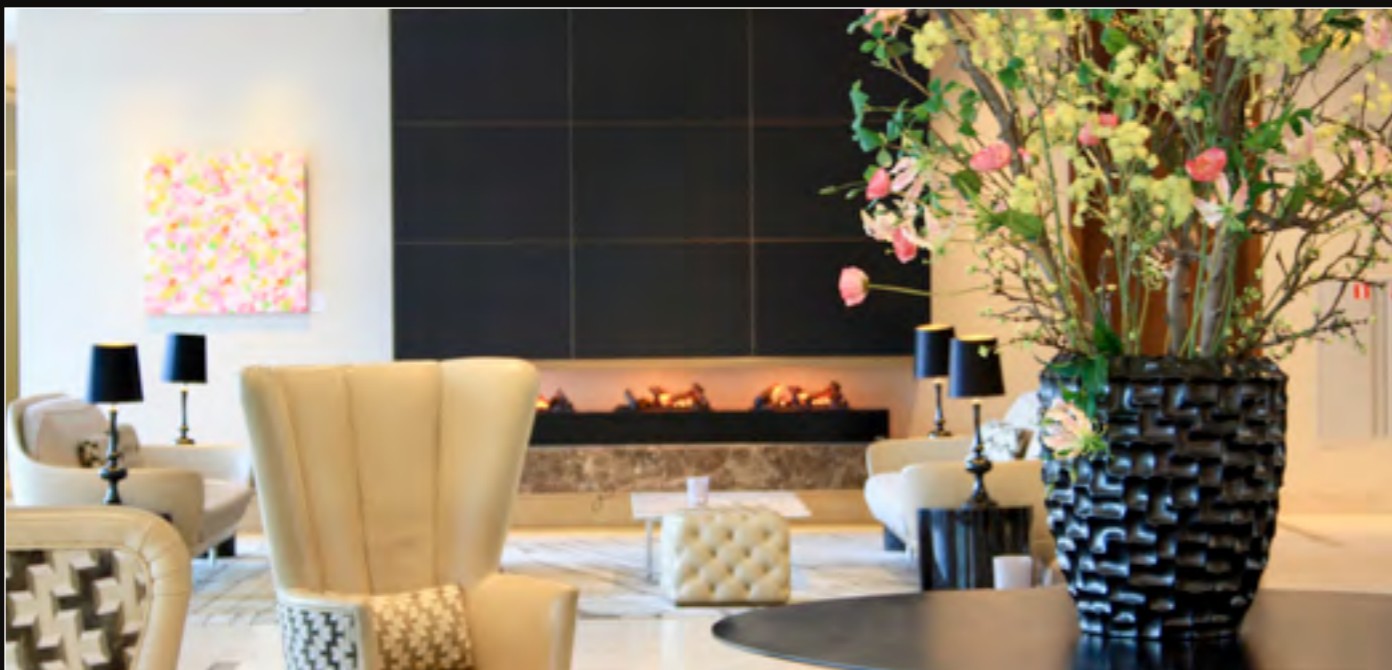

Het verschil....

Bloemstukken waar over na is gedacht en die op maat zijn gemaakt naar uw wensen in combinatie met ons advies. Wij maken voor u het fantastische boeket op de bar tot de waanzinnige eye-catchers van 2 - 3 meter hoog in bijvoorbeeld uw entree, restaurant of showroom. Samen komen we tot iets moois. Wij werken voor verschillende restaurants, hotels, kantoren en zorginstellingen en zorgen elk kwartaal voor een nieuwe uitstraling die past bij het seizoen. U kunt er ook voor kiezen om de bloemstukken per halfjaar te laten wisselen. Of u maakt een combinatie met kwartaalwissels en halfjaarwissels. Bij ons is alles mogelijk.

Ook bij u kunnen wij de 'WOW factor' creëren!

En daarmee maakt u hét verschil.

Nieuwsgierig geworden?

Er is meer mogelijk dan u denkt...

- Niet van echt te onderscheiden
- Hoogste kwaliteit zijden bloemen
- Uniek huurconcept zonder vast contract
- Altijd maatwerk bloemstukken die passen bij het seizoen
- Onderhoudsvrij
- Uniek wisselsysteem met een all inclusive service
- Ruime kostenbesparing vergeleken met verse bloemen

A different style of decorating